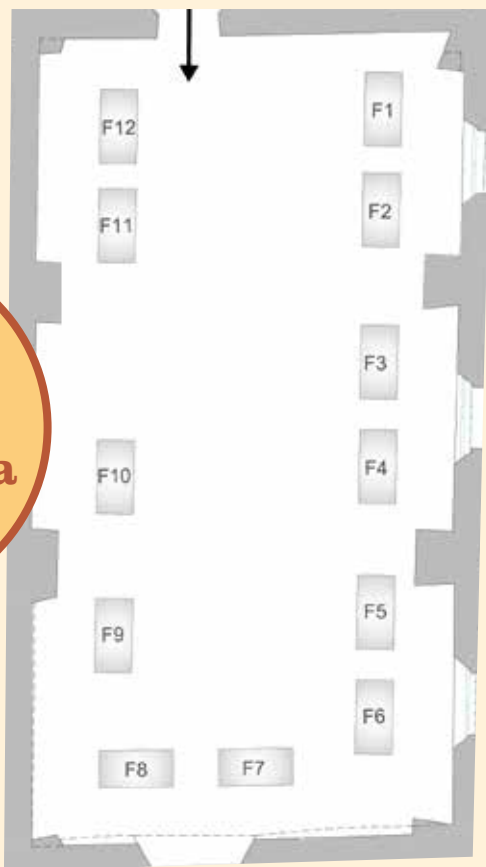

Mapa Vignaioli Formaggiaia

Formaggiaia

AZIENDA	REGIONE	POS.
TINTI CHIANTI	Toscana	F1
BES BERE E SOGNARE	Piemonte	F2
I GARAGISTI DI SORGONO	Sardegna	F3
LOXAREL	SPAGNA	F4
CANTINA DESSOLIS	Sardegna	F5
TENUTA TORRETTA	Abruzzo	F6
SVETI MARTIN	Slovenia	F7
LEVITI	Piemonte	F8
MONTENIGO	Veneto	F9
MCCALIN	Abruzzo	F10
POGGIOLATO	Toscana	F11
CESCA DANIELE	Piemonte	F12
LA CASACCIA	Piemonte	F12