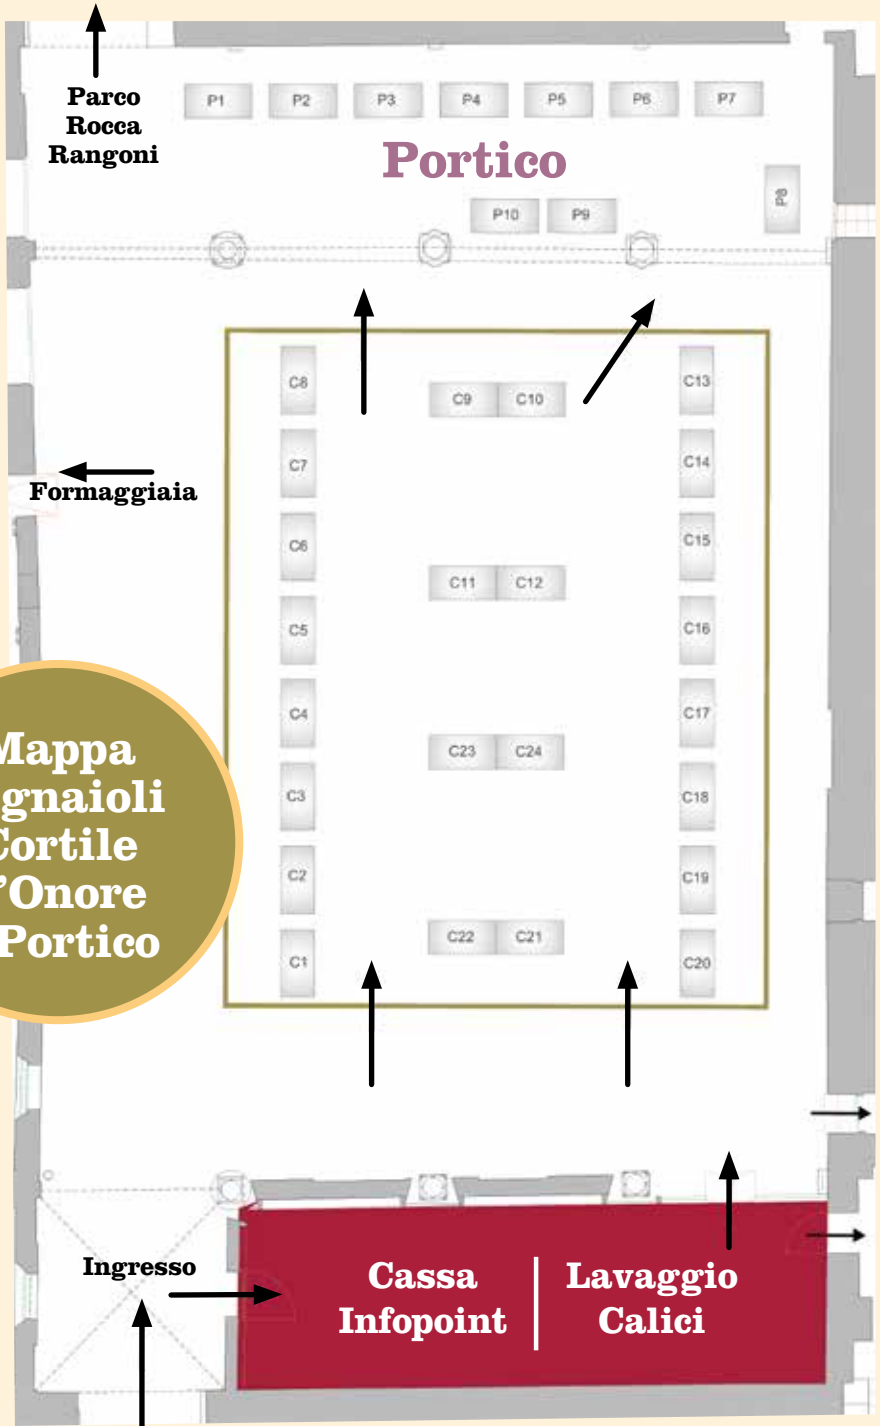

* PRODUTTORE PRESENTE ANCHE LUNEDÌ 11 MAGGIO

**Mappa
Vignaioli
Piano
Primo**

**Mappa
Vignaioli
Piano
Secondo**

per Piano Secondo

**ingresso
da piano terra**

Appartamenti

Piano Primo

AZIENDA	REGIONE	POS.
ABBAZIA SAN GIORGIO	Sicilia	A1
LESEHOF STAGÅRD BIODYNAMIC WINERY	AUSTRIA	A2
BONGIOVANNI LORENZO	Trentino	A3
TENUTA SAN MARCELLO	Marche	A4
SALVETTA	Trentino	A5
BERGIANTI-VINO	Emilia	A6
CAPPELLASANTANDREA	Toscana	A7
CINQUE CAMPI	Emilia	A8
TERRE DI SARIZZOLA	Piemonte	A9
MONTE DURO	Emilia	A10
ROBERTO BALUGANI	Emilia	A11
GRADIZZOLO SOC. AGRICOLA	Emilia	A12
BARONIA DELLA PIETRA	Sicilia	A13
JURE STEKAR	Slovenia	A14
LA MORELLA	Piemonte	A15
STEFANO BELTRAMA	Lombardia	A16
ANDREOLI AZIENDA AGRICOLA	Lombardia	A17

Piano Secondo

LA RICOLLA DI DANIELE PARMA	Liguria	A18
ANABASIS DI MICHELANGELO ALAGNA	Sicilia	A19
FATTORIA CORONCINO	Marche	A20
FEDORA WINES	Slovenia	A21
STROPPOLATINI	Friuli V. Giulia	A22
FONGOLI	Umbria	A23
TOLLENA	Toscana	A24

Portico

BELLALASTA BIO	Veneto	P1
CA' NOVA GUALDANA	Emilia	P2
SACCOMANI	Emilia	P2
2VITE	Campania	P3
DI PIETRO	Campania	P4
ROBERTO SERIPANNI FIRULLI VIGNERON	Puglia	P5
TENUTA CA' SCIAMPAGNE	Marche	P6
CA' RICHETA	Piemonte	P7
MEZZANOTTE	Marche	P8
CANTINA FERRARETTI	Emilia	P9
GRAZIOLI WINES	Lombardia	P10