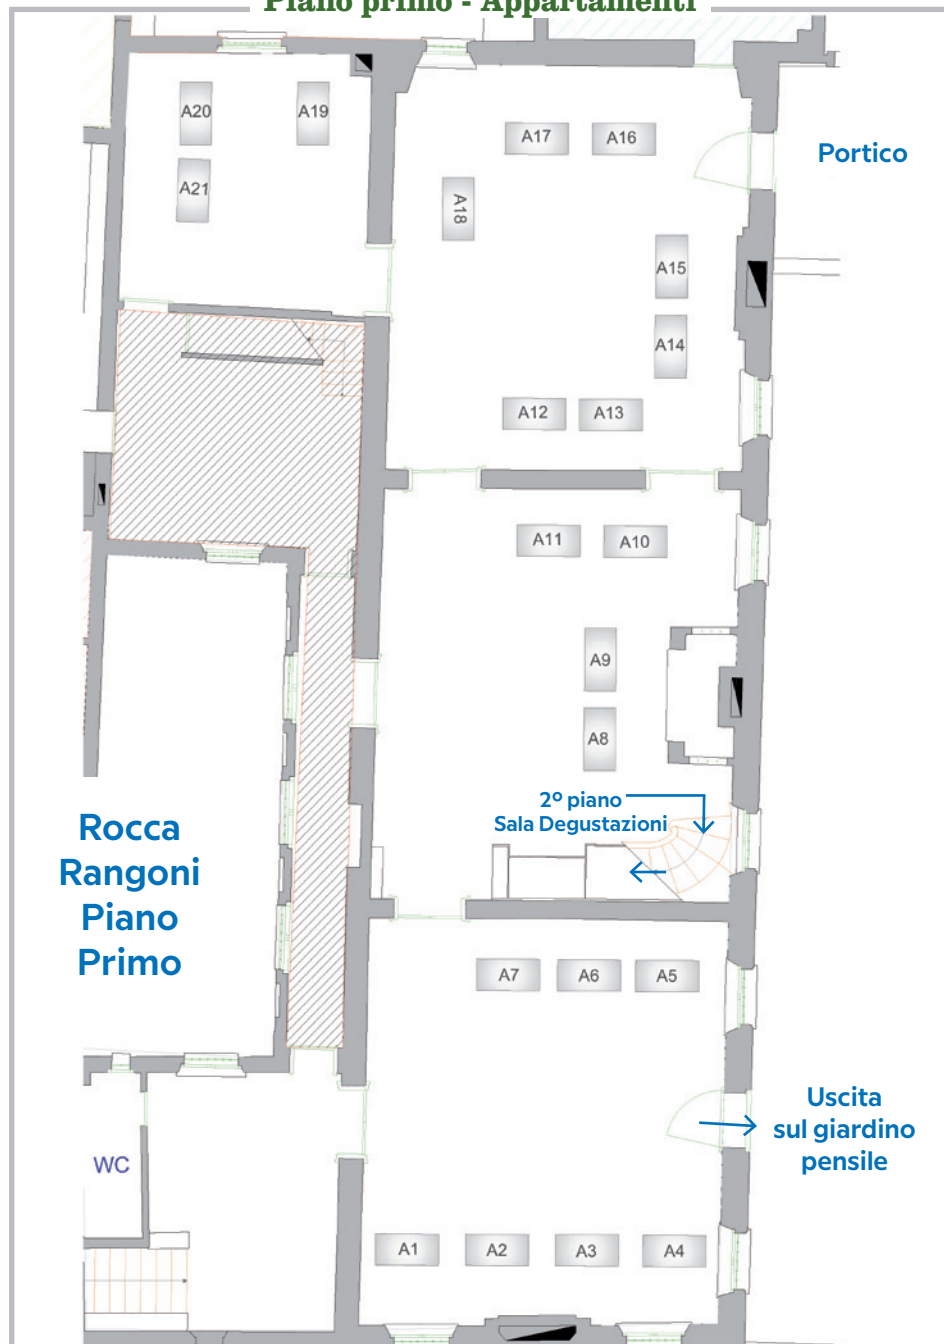

Mappa con i Vignaioli partecipanti

Piano terra

	AZIENDA	REGIONE	POS.
Portico	Chiara Condello	Emilia R.	P 1
	Marchesi di Ravarino	Emilia R.	P 2
	Cantina del Frignano	Emilia R.	P 3
	Masseria Masciullo	Puglia	P 4
	Gradizzolo	Emilia R.	P 5
	Barbara Avellino	Lombardia	P 6
	Balugani Roberto	Emilia R.	P 7
Cortile d'Onore - Tensostruttura	Ferraretti	Emilia R.	C 1
	Fedora Wines	Slovenia	C 2
	Lorenzo Pusole	Sardegna	C 3
	Fondo San Giuseppe	Emilia R.	C 4
	Casa Lucciola	Marche	C 5
	Terra Argillosa	Marche	C 6
	Vis Amoris	Liguria	C 7
	La Rabiosa	Veneto	C 8
	Bellalasta	Veneto	C 9
	Rive Col De Fer	Friuli V. G.	C 10
	TerraQuilia	Emilia R.	C 11
	Montenigo	Veneto	C 12
	Terre Grosse	Veneto	C 13
	Locker	Alto Adige	C 14
	Terre di Pietra	Veneto	C 15
	Sveti Martin	Slovenia	C 16
	Klosterhof	Alto Adige	C 17
	Vins Quinson	Valle d'Aosta	C 18
	Stefano Berti	Emilia R.	C 19
Formaggiaia	La pietra del Focolare	Liguria	F 1
	Bigagnoli	Veneto	F 2
	Cantina Bosco S. Agnese	Campania	F 3
	Giovanni Daglio	Piemonte	F 4
	Broccanera	Marche	F 5
	Terra Libera	Marche	F 6
	Cantina LeViti	Piemonte	F 7
	I Garagisti di Sorgono	Sardegna	F 8
	Manfrinati Andrea	Piemonte	F 9
	Zerbosco	Lombardia	F 10

Mapa con i Vignaioli partecipanti

Piano primo - Appartamenti

	AZIENDA	REGIONE	POS.
Piano primo - Appartamenti	Podere Sabbioni	Marche	A1
	Cantina Bastianelli	Marche	A2
	Maso Furlì	Trentino	A3
	Balter	Trentino	A4
	Fongoli	Umbria	A5
	Claudio Cipressi	Molise	A6
	Arrighi	Toscana	A7
	Vinicola Fattoria dell'Orso	Abruzzo	A8
	Cerrolungo	Liguria	A9
	Tenuta La Ghiaia	Liguria	A10
	Buscemi	Friuli V. G.	A11
	Casa Vinicola Marcel Zanolari	Lombardia	A12
	BES	Piemonte	A13
	Boffalora	Lombardia	A14
	Colombo Sormani	Lombardia	A15
	Maso Grener	Trentino	A16
	Beltrama Stefano	Lombardia	A17
	Bongiovanni Lorenzo	Trentino	A18
	Anabasis	Sicilia	A19
	Tenuta Torretta	Abruzzo	A20
	McCalin	Abruzzo	A21