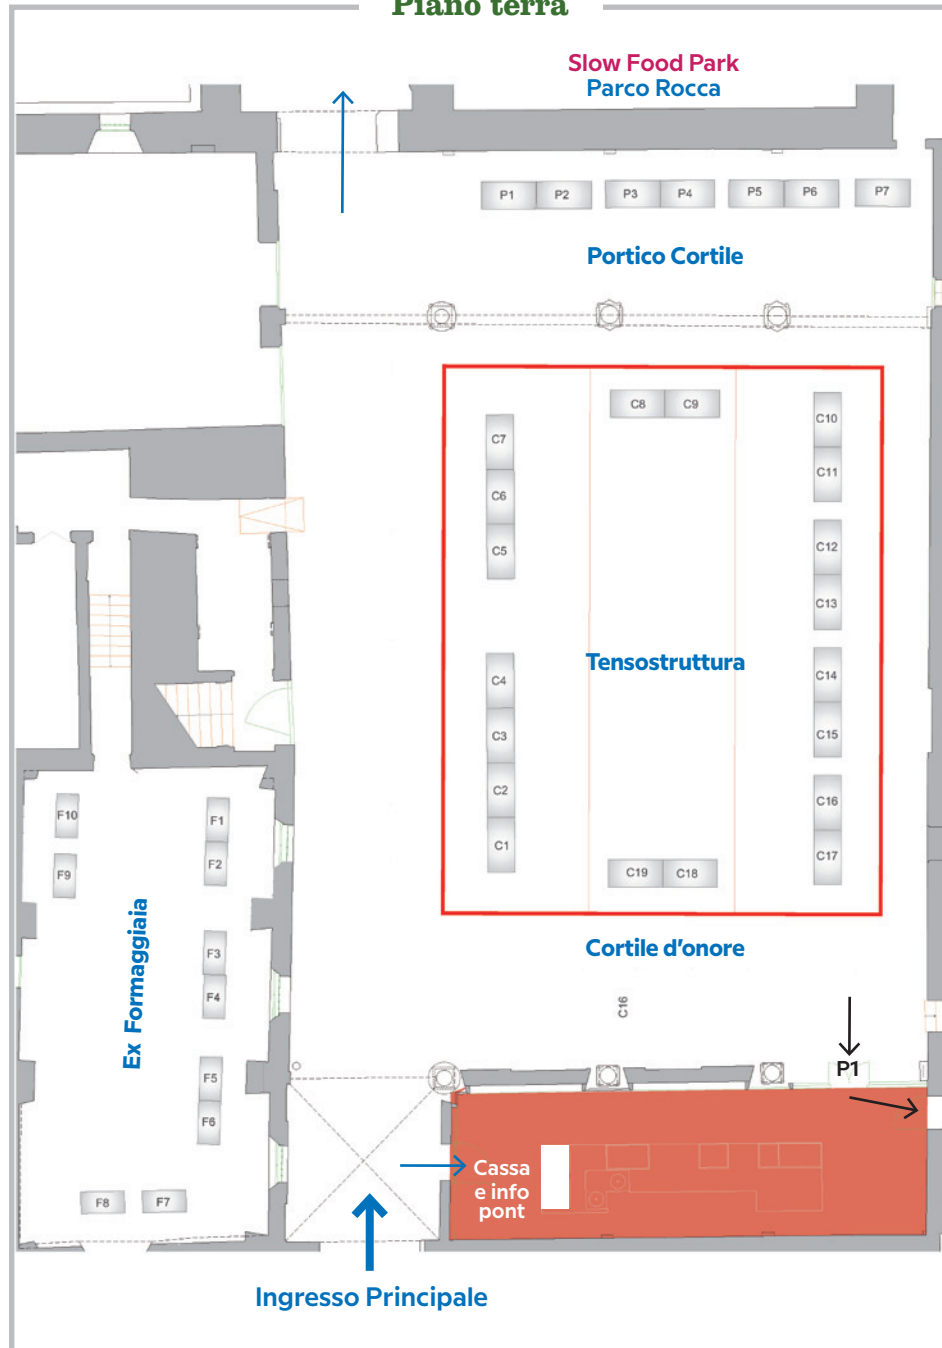

Mappa con i Vignaioli partecipanti

Piano terra

	AZIENDA	REGIONE	POS.
Portico	Chiara Condello	Emilia R.	P 1
	Marchesi di Ravarino	Emilia R.	P 2
	Cantina del Frignano	Emilia R.	P 3
	Masseria Masciullo	Puglia	P 4
	Gradizzolo	Emilia R.	P 5
	Barbara Avellino	Lombardia	P 6
	Balugani Roberto	Emilia R.	P 7
Cortile d'Onore - Tensostruttura	Ferraretti	Emilia R.	C 1
	Fedora Wines	Slovenia	C 2
	Lorenzo Pusole	Sardegna	C 3
	Fondo San Giuseppe	Emilia R.	C 4
	Casa Lucciola	Marche	C 5
	Terra Argillosa	Marche	C 6
	Vis Amoris	Liguria	C 7
	La Rabiosa	Veneto	C 8
	Bellalasta	Veneto	C 9
	Rive Col De Fer	Friuli V. G.	C 10
	TerraQuilia	Emilia R.	C 11
	Montenigo	Veneto	C 12
	Terre Grosse	Veneto	C 13
	Locker	Alto Adige	C 14
	Terre di Pietra	Veneto	C 15
	Sveti Martin	Slovenia	C 16
	Klosterhof	Alto Adige	C 17
	Vins Quinson	Valle d'Aosta	C 18
	Stefano Berti	Emilia R.	C 19
Formaggiaia	La pietra del Focolare	Liguria	F 1
	Bigagnoli	Veneto	F 2
	Cantina Bosco S. Agnese	Campania	F 3
	Giovanni Daglio	Piemonte	F 4
	Broccanera	Marche	F 5
	Terra Libera	Marche	F 6
	Cantina LeViti	Piemonte	F 7
	I Garagisti di Sorgono	Sardegna	F 8
	Manfrinati Andrea	Piemonte	F 9
	Zerbosco	Lombardia	F 10

Mapa con i Vignaioli partecipanti

Piano primo - Appartamenti

	AZIENDA	REGIONE	POS.
Piano primo - Appartamenti	Podere Sabbioni	Marche	A1
	Cantina Bastianelli	Marche	A2
	Maso Furlì	Trentino	A3
	Balter	Trentino	A4
	Fongoli	Umbria	A5
	Claudio Cipressi	Molise	A6
	Arrighi	Toscana	A7
	Vinicola Fattoria dell'Orso	Abruzzo	A8
	Cerrolungo	Liguria	A9
	Tenuta La Ghiaia	Liguria	A10
	Buscemi	Friuli V. G.	A11
	Casa Vinicola Marcel Zanolari	Lombardia	A12
	BES	Piemonte	A13
	Boffalora	Lombardia	A14
	Colombo Sormani	Lombardia	A15
	Maso Grener	Trentino	A16
	Beltrama Stefano	Lombardia	A17
	Bongiovanni Lorenzo	Trentino	A18
	Anabasis	Sicilia	A19
	Tenuta Torretta	Abruzzo	A20
	McCalin	Abruzzo	A21