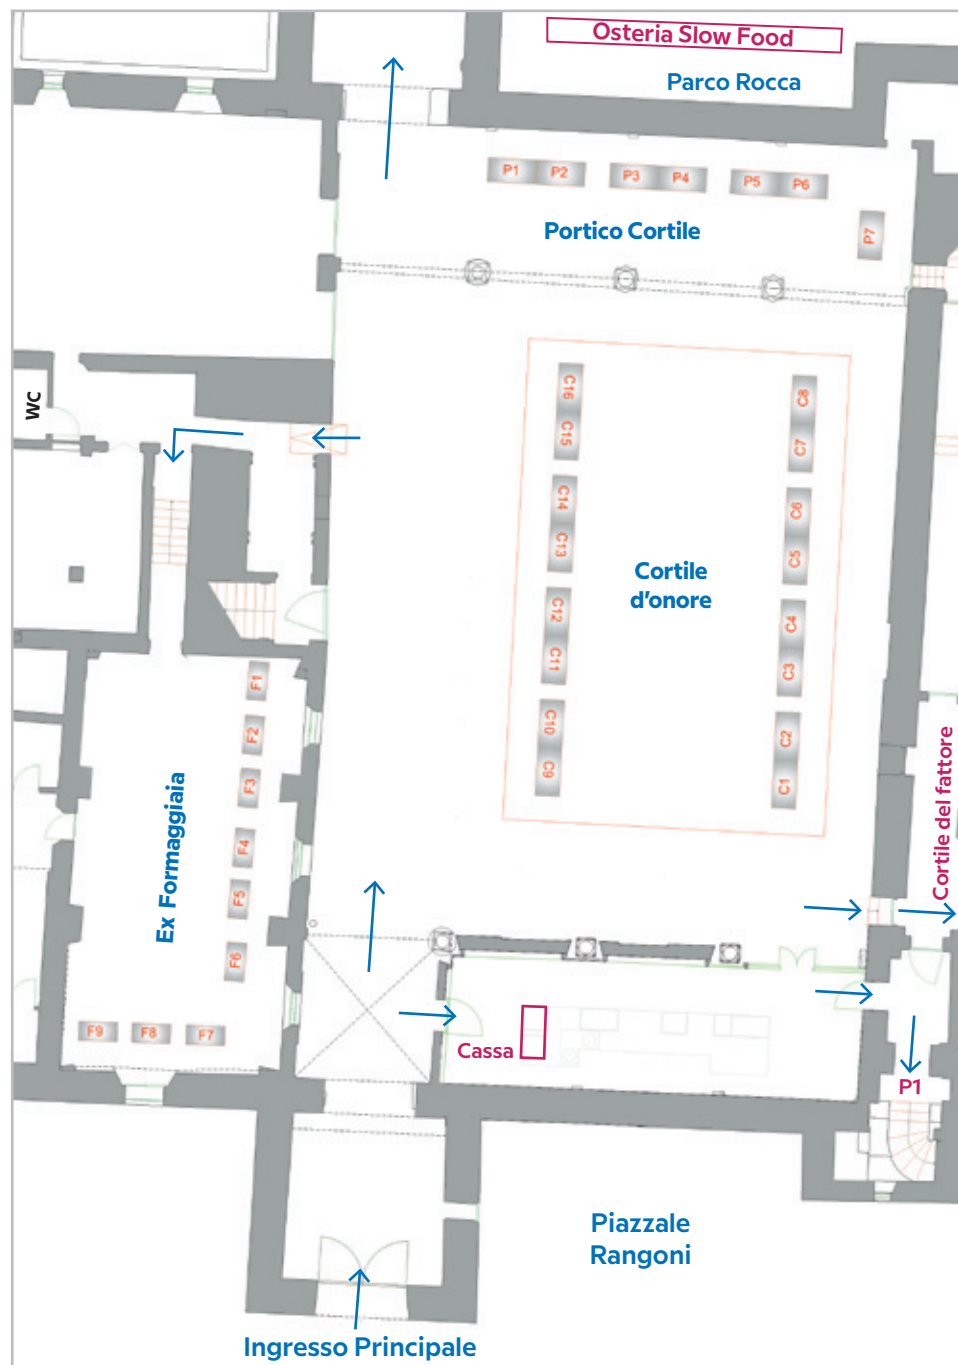

## Mappa con i Vignaioli partecipanti

## Cortile d'onore - Tensostruttura

AZIENDA	REGIONE	PAESE	POS.	PAG.
Bigagnoli Wines	Veneto	ITA	C 1	14
Antolini	Veneto	ITA	C 2	13
Terre Grosse	Veneto	ITA	C 3	24
Terra di Pietra	Veneto	ITA	C 4	24
Poli Francesco	Trentino	ITA	C 5	21
Maso Grener	Trentino	ITA	C 6	20
Balter	Trentino	ITA	C 7	13
Zanotelli	Trentino	ITA	C 8	25
Klosterhof	Alto adige	ITA	C 9	18
Piancardo	Lazio	ITA	C10	21
Fuori Mondo	Toscana	ITA	C11	18
La pietra del Focolare	Liguria	ITA	C12	19
Vis Amoris	Liguria	ITA	C13	25
Walter de Battè	Liguria	ITA	C14	25
Koi - Terra vite vino	Emilia	ITA	C15	19
Cavaliere	Emilia	ITA	C16	16

## Piano primo appartamenti di Rocca Rangoni

AZIENDA	REGIONE	PAESE	POS.	PAG.
<b>Cantina Ilaria Salvetti</b>	Piemonte	ITA	A 1	15
<b>Andrea Manfrinati</b>	Piemonte	ITA	A 2	13
<b>Brezza</b>	Piemonte	ITA	A 3	14
<b>Le Viti</b>	Piemonte	ITA	A 4	20
<b>Fondo San Giuseppe</b>	Romagna	ITA	A 5	17
<b>Gallegati</b>	Romagna	ITA	A 6	18
<b>Stefano Berti</b>	Romagna	ITA	A 7	23
<b>Buscemi</b>	Friuli	ITA	A 8	15
<b>Rive Col De Fer</b>	Friuli	ITA	A 9	22
<b>Korsic</b>	Friuli	ITA	A10	19
<b>La Calcinara</b>	Marche	ITA	A14	19
<b>Broccanera</b>	Marche	ITA	A15	15
<b>Tenuta San Marcello</b>	Marche	ITA	A16	23
<b>Terra Argillosa</b>	Marche	ITA	A17	23
<b>Claudio Cipressi</b>	Molise	ITA	A18	16
<b>Masseria Masciullo</b>	Puglia	ITA	A19	21
<b>McCalin</b>	Abruzzo	ITA	A20	21
<b>Tenuta Torretta</b>	Abruzzo	ITA	A21	23