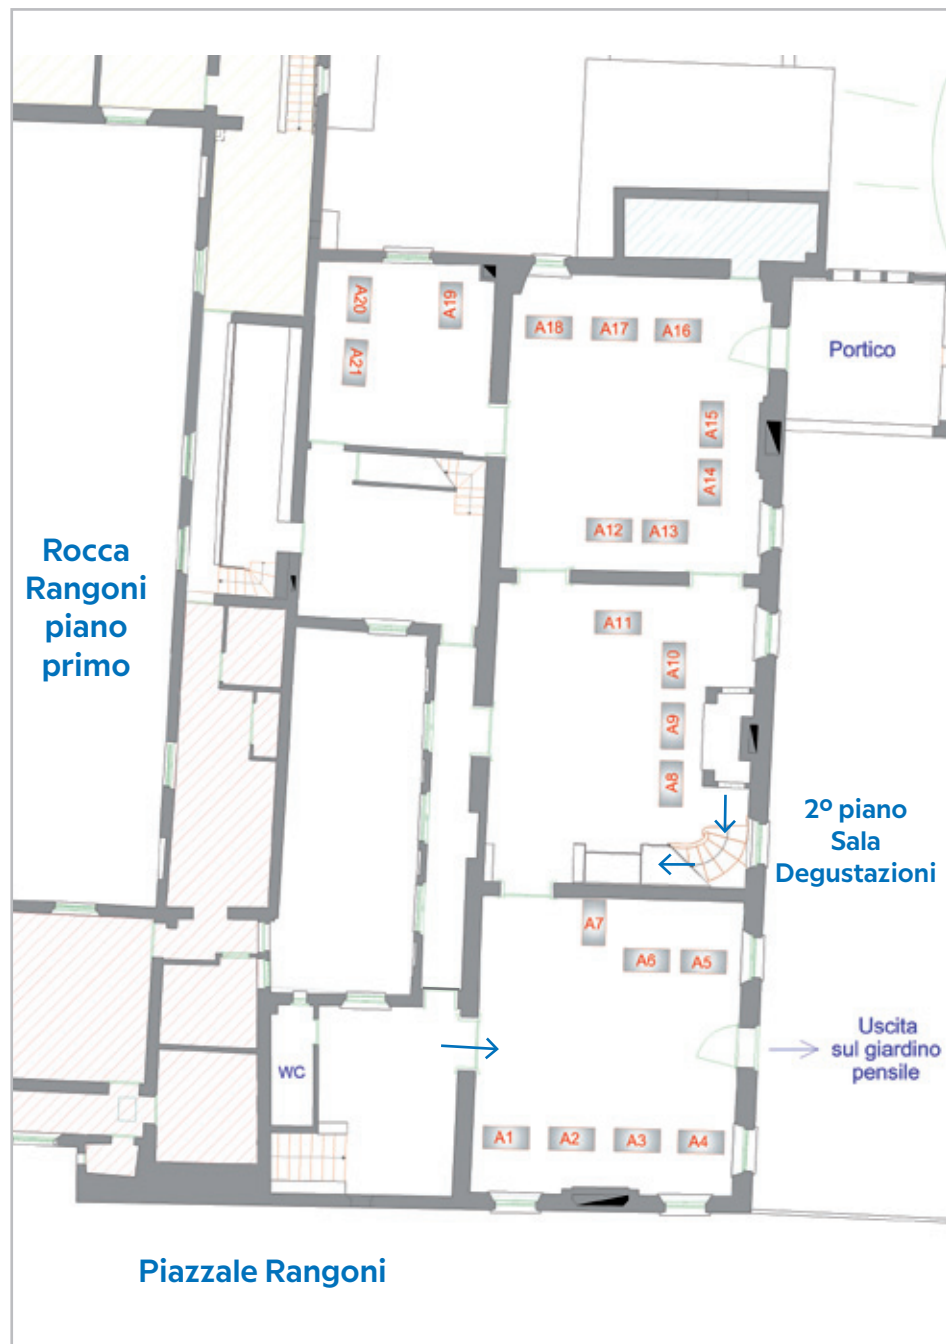

Mappa con i Vignaioli partecipanti

Piano primo appartamenti di Rocca Rangoni

AZIENDA	REGIONE	PAESE	POS.	PAG.
Cantina Ilaria Salvetti	Piemonte	ITA	A 1	15
Andrea Manfrinati	Piemonte	ITA	A 2	13
Brezza	Piemonte	ITA	A 3	14
Le Viti	Piemonte	ITA	A 4	20
Fondo San Giuseppe	Romagna	ITA	A 5	17
Gallegati	Romagna	ITA	A 6	18
Stefano Berti	Romagna	ITA	A 7	23
Buscemi	Friuli	ITA	A 8	15
Rive Col De Fer	Friuli	ITA	A 9	22
Korsic	Friuli	ITA	A10	19
La Calcinara	Marche	ITA	A14	19
Broccanera	Marche	ITA	A15	15
Tenuta San Marcello	Marche	ITA	A16	23
Terra Argillosa	Marche	ITA	A17	23
Claudio Cipressi	Molise	ITA	A18	16
Masseria Masciullo	Puglia	ITA	A19	21
McCalin	Abruzzo	ITA	A20	21
Tenuta Torretta	Abruzzo	ITA	A21	23

I FORESTIERI

AZIENDA	REGIONE	PAESE	POS.	PAG.
Vina Princic	Brda	SLO	A11	25
Quinta do Javali	Alto Douro	POR	A12	22
Domaine de l'Horizon Gemma Wine Selection	Linguedoc Roussillon	FRA	A13	16